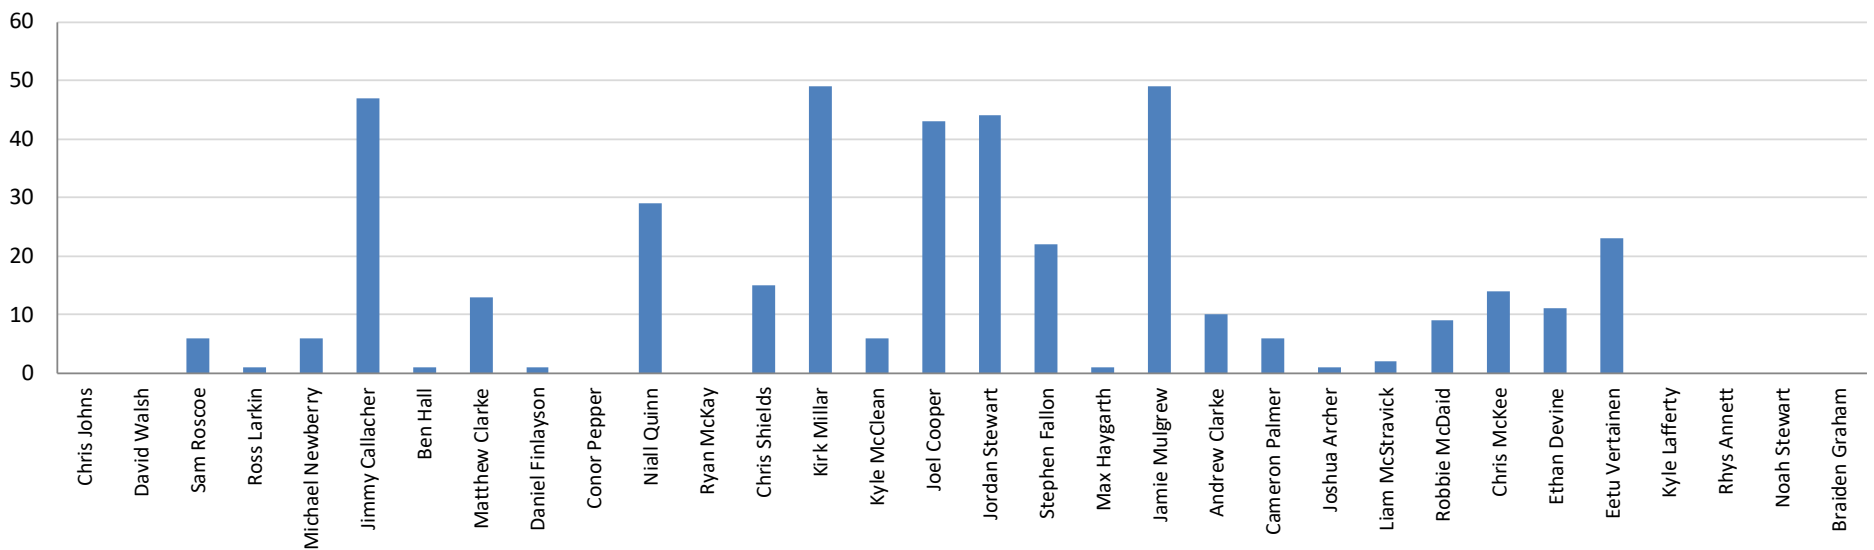

Career goals