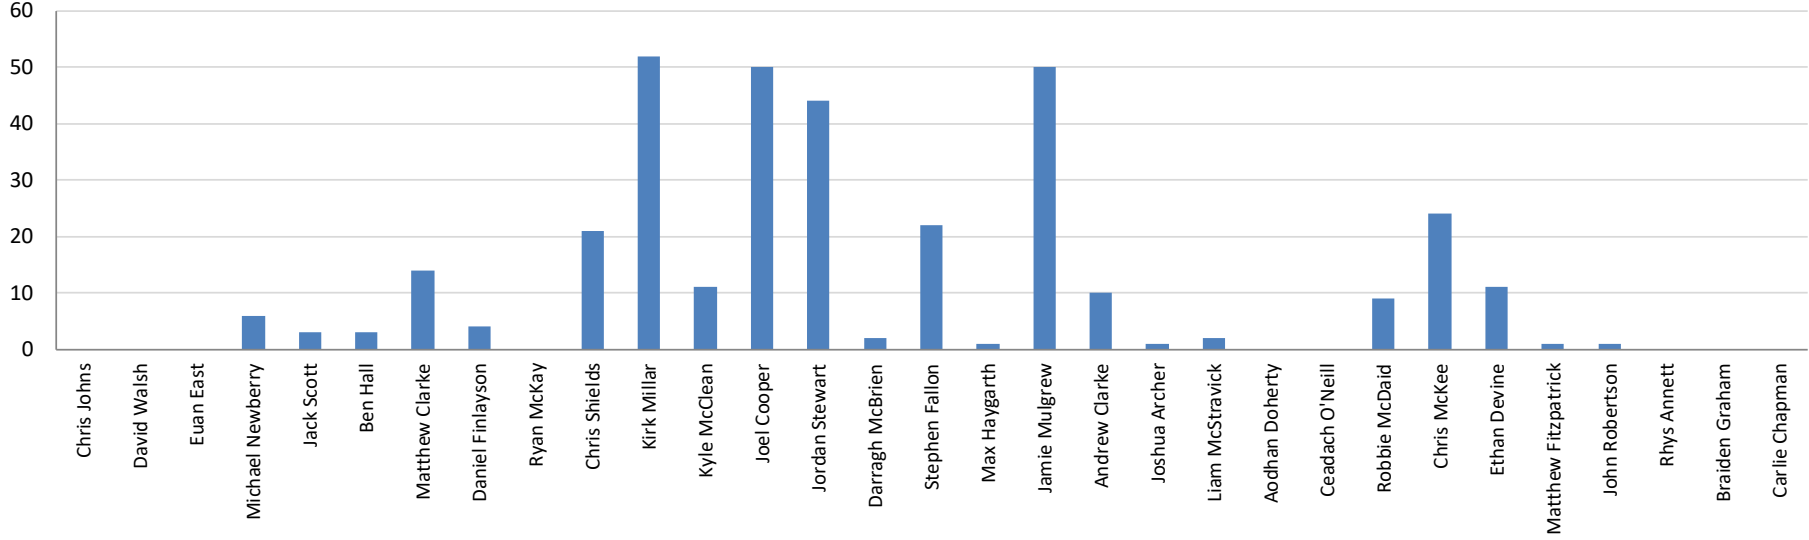

Career goals